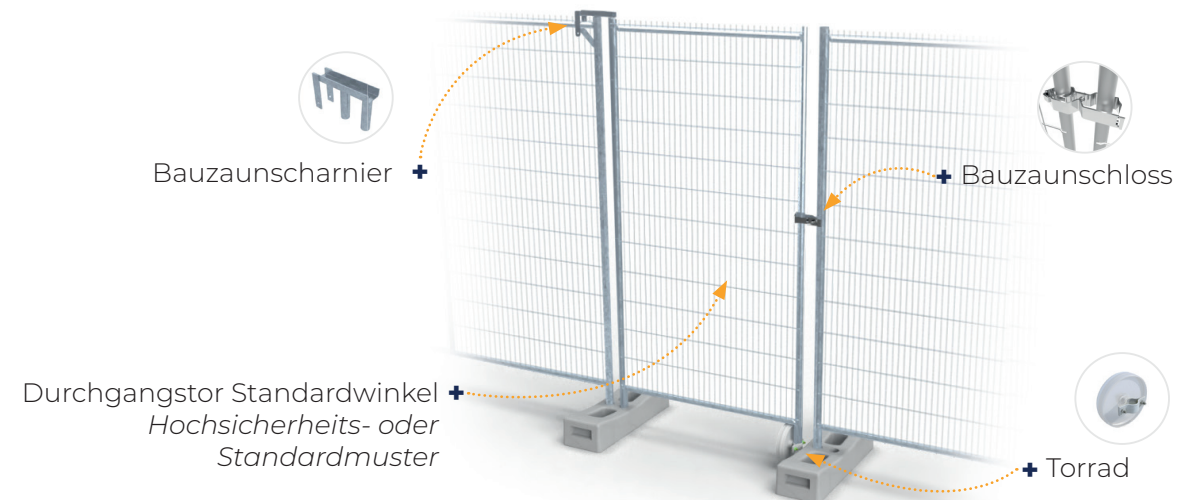

## SCHIEBETORE

Portára –  
automatisiert oder  
manuell bedient

Schiebetorset

## DREHTORE

Bauzaun mit  
Durchgangstor

Durchgangstor  
Roundtop

Doppeltes Vesta –  
automatisiert oder  
manuell bedient

## PLUG 'N PLAY

Das Aluminiumschiebetor Portára eignet sich hervorragend als provisorisches Tor für Ihre Baustelle oder andere Standorte. Das Portára besteht aus einem hochwertigen Aluminium-Torflügel mit einer stabilen Stahlmatte und kann sowohl mit Schieberichtung links als auch rechts montiert werden. Das Schiebetor schließt nahtlos an unsere Bauzäune an, kann aber auch bei Stabmattenzäunen oder Maschendrahtzäunen verwendet werden.